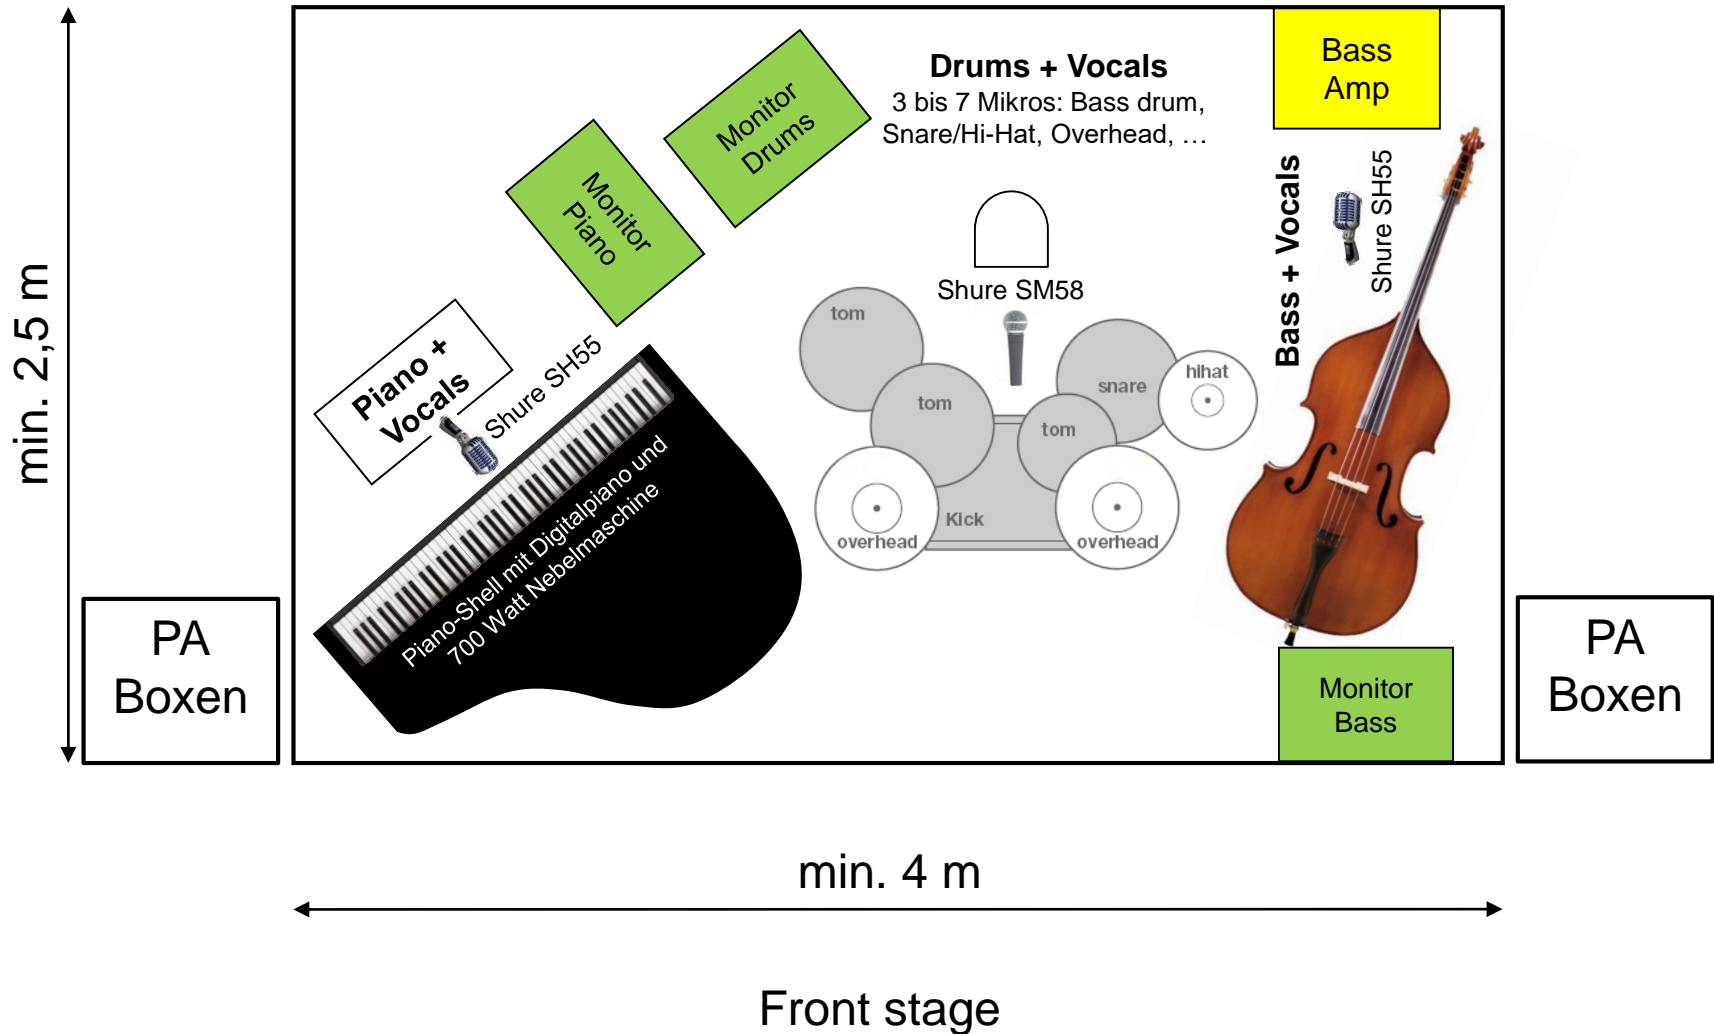

Events ab ca.
150 Personen

Bühnenplan - Stand Januar 2019: Jerry Ree Lewis Trio

Beschallung vom
Veranstalter

Events bis max.
150 Personen

Bühnenplan - Stand Januar 2019: Jerry Ree Lewis Trio

Beschallung mit
eigener Anlage